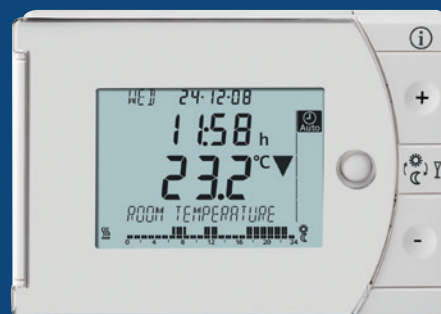

pour l'installation
de votre chaudière Essencio*

en partenariat avec

De Dietrich
LE CONFORT DURABLE®