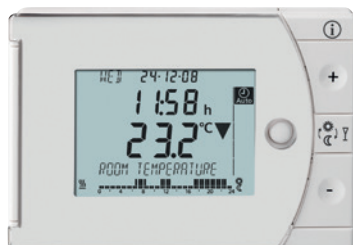

THERMOSTAT D'AMBIANCE SANS FIL REV 24RF

- Régulation de Type classe IV selon la directive Européenne ECODSIGN
- Version sans fil fonctionnant sur batteries
- Choix des modes de fonctionnement (automatique, confort, économie..)